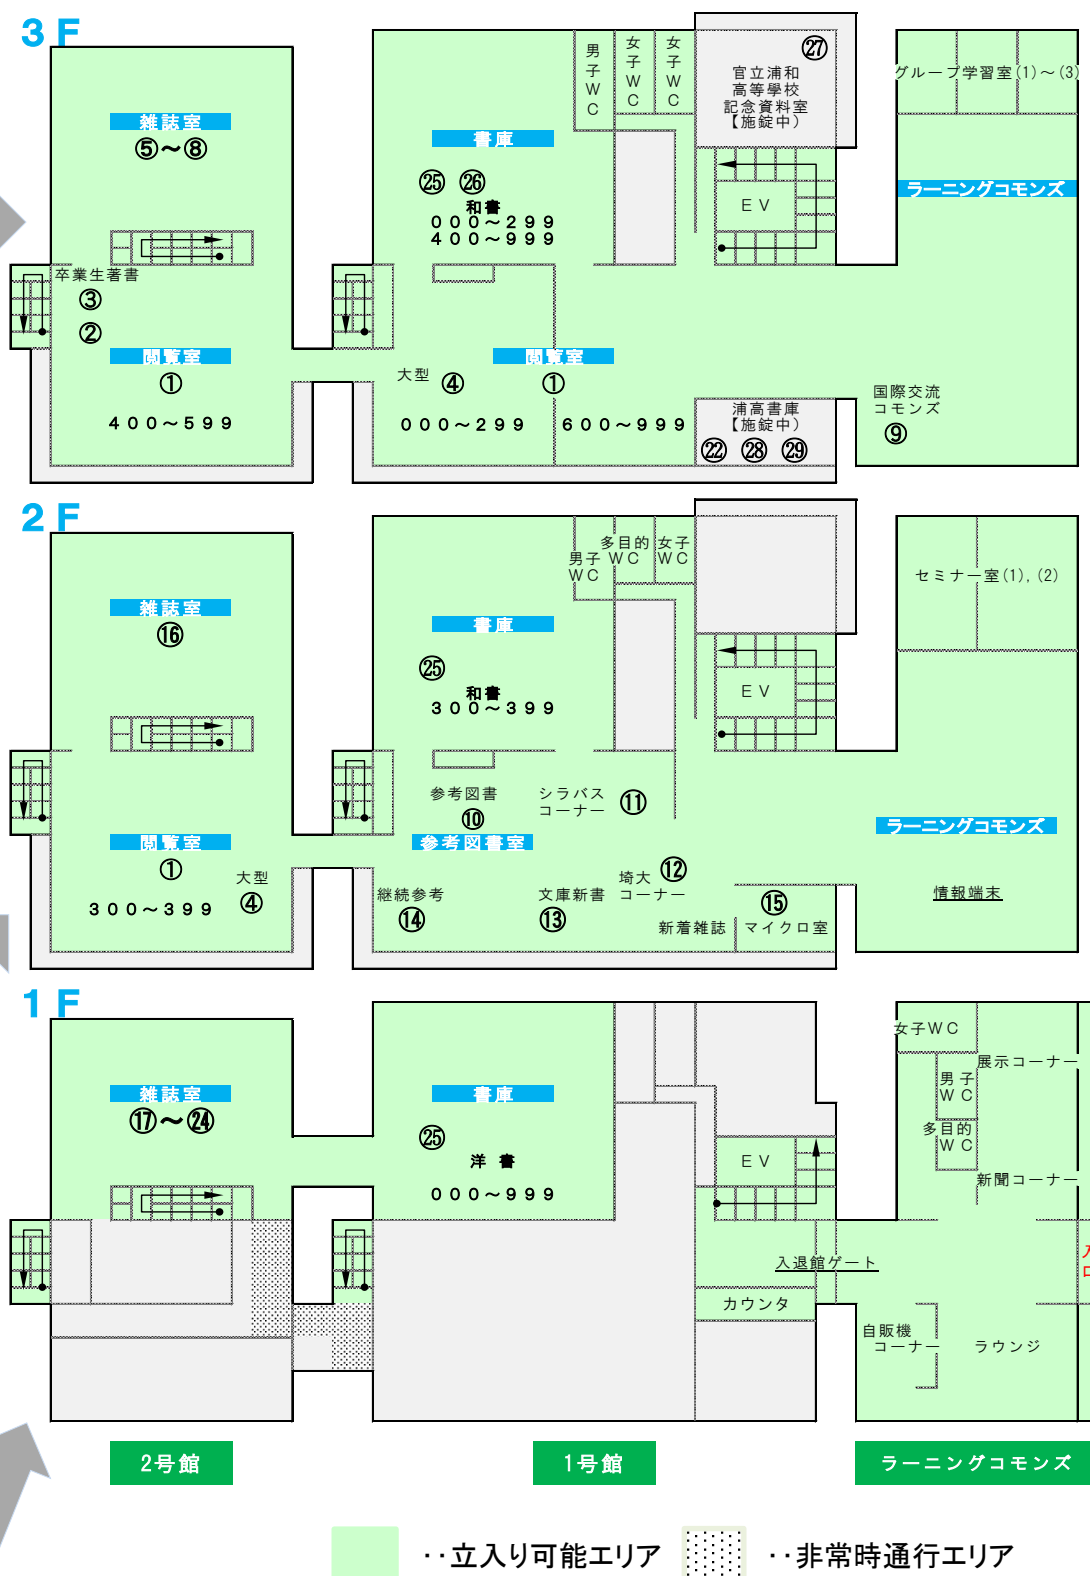

## 2016年4月館内の配架場所と位置

配架場所	館内での位置	フロア
①図書館(閲覧室)	分野により閲覧室が違います 閲覧室(2号館2階) 閲覧室(2号館3階) 閲覧室(1号館3階)	2階 3階 3階
②図書館(生産原論)	閲覧室(2号館3階)	3階
③図書館(卒業生著書コーナー)	閲覧室(2号館3階)	3階
④図書館(大型本)	閲覧室(2号館2階) 閲覧室(1号館3階)	2階 3階
⑤図書館(雑誌-和)	雑誌室	3階
⑥図書館(雑誌-L)	雑誌室	3階
⑦図書館(目録)	雑誌室	3階
⑧図書館(書庫目録)	雑誌室	3階
⑨図書館(国際交流commons)	ラーニングcommons	3階
⑨図書館国際交流GY		

⑩図書館(参考図書)	参考図書室	2階
⑪図書館(シラバス)	参考図書室	2階
⑫図書館(埼大コーナー)	参考図書室	2階
⑬図書館(文庫新書)	参考図書室	2階
⑭図書館(継続参考図書)	参考図書室	2階
⑮図書館(マイクロ)	参考図書室	2階
⑯図書館(雑誌-洋)	雑誌室	2階

⑰図書館(雑誌-紀要-和)	雑誌室	1階
⑱図書館(雑誌-紀要-洋)	雑誌室	1階
⑲図書館(雑誌-機関等)	雑誌室	1階
⑳図書館(雑誌-露語等)	雑誌室	1階
㉑図書館(雑誌-新聞)	雑誌室	1階
㉒図書館(旧浦和高校蔵書)※和書	雑誌室	1階
㉓図書館(旧師範学校蔵書)	雑誌室	1階
㉔図書館(旧士官学校蔵書)	雑誌室	1階

⑳図書館(書庫)	分野により書庫の階が違います 書庫1階 書庫2階 書庫3階
㉑図書館(上原文庫)	書庫3階
㉒図書館(旧浦和高校蔵書)※洋書	保管場所施錠中 レファレンスカウンター※で お尋ねください
㉓図書館(旧制浦和高校同窓会)	
㉔図書館(博士論文)	
㉕図書館(ファープル・コレクション)	

※「図書館(旧浦和高校蔵書)」の和書は1階雑誌室、洋書は3階浦高書庫(施錠中)にあります。  
 ※レファレンスカウンターの受付時間は平日の9時～17時(12時15分～13時15分は除く)です。