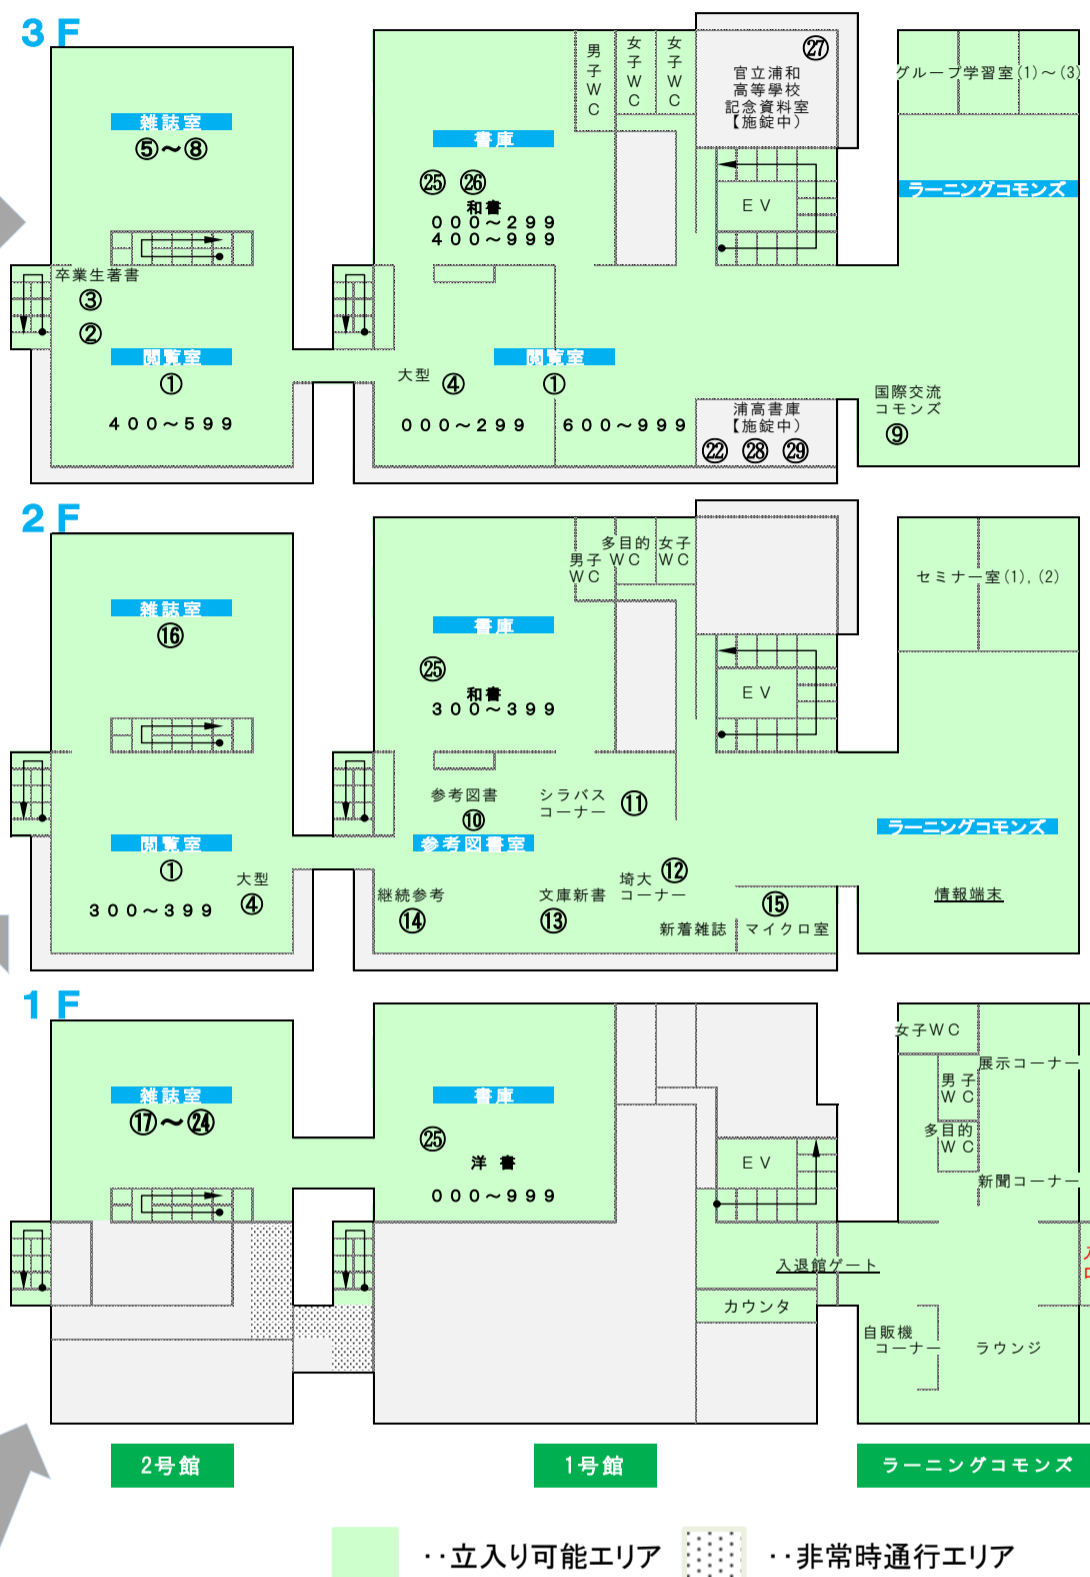

# 2017年4月館内の配架場所と位置

配架場所	館内での位置	フロア
①図書館(閲覧室)	分野により閲覧室が違います 閲覧室(2号館2階) 閲覧室(2号館3階) 閲覧室(1号館3階)	2階 3階 3階
②図書館(生産原論)	閲覧室(2号館3階)	3階
③図書館(卒業生著書コーナー)	閲覧室(2号館3階)	3階
④図書館(大型本)	閲覧室(2号館2階) 閲覧室(1号館3階)	2階 3階
⑤図書館(雑誌-和)	雑誌室	3階
⑥図書館(雑誌-L)	雑誌室	3階
⑦図書館(目録)	雑誌室	3階
⑧図書館(書庫目録)	雑誌室	3階
⑨図書館(国際交流commons)	ラーニングcommons	3階
⑨図書館国際交流GY		

⑩図書館(参考図書)	参考図書室	2階
⑪図書館(シラバス)	参考図書室	2階
⑫図書館(埼大コーナー)	参考図書室	2階
⑬図書館(文庫新書)	参考図書室	2階
⑭図書館(継続参考図書)	参考図書室	2階
⑮図書館(マイクロ)	参考図書室	2階
⑯図書館(雑誌-洋)	雑誌室	2階

⑰図書館(雑誌-紀要-和)	雑誌室	1階
⑱図書館(雑誌-紀要-洋)	雑誌室	1階
⑲図書館(雑誌-機関等)	雑誌室	1階
⑳図書館(雑誌-露語等)	雑誌室	1階
㉑図書館(雑誌-新聞)	雑誌室	1階
㉒図書館(旧浦和高校蔵書)※和書	雑誌室	1階
㉓図書館(旧師範学校蔵書)	雑誌室	1階
㉔図書館(旧士官学校蔵書)	雑誌室	1階

⑳図書館(書庫)	分野により書庫の階が違います 書庫1階 書庫2階 書庫3階
㉑図書館(上原文庫)	書庫3階
㉒図書館(旧浦和高校蔵書)※洋書	保管場所施錠中 レファレンスカウンター※で お尋ねください
㉓図書館(旧制浦和高校同窓会)	
㉔図書館(博士論文)	
㉕図書館(ファール・コレクション)	

※「図書館(旧浦和高校蔵書)」の和書は1階雑誌室、洋書は3階浦高書庫(施錠中)にあります。  
※レファレンスカウンターの受付時間は平日の9時～17時(12時15分～13時15分は除く)です。